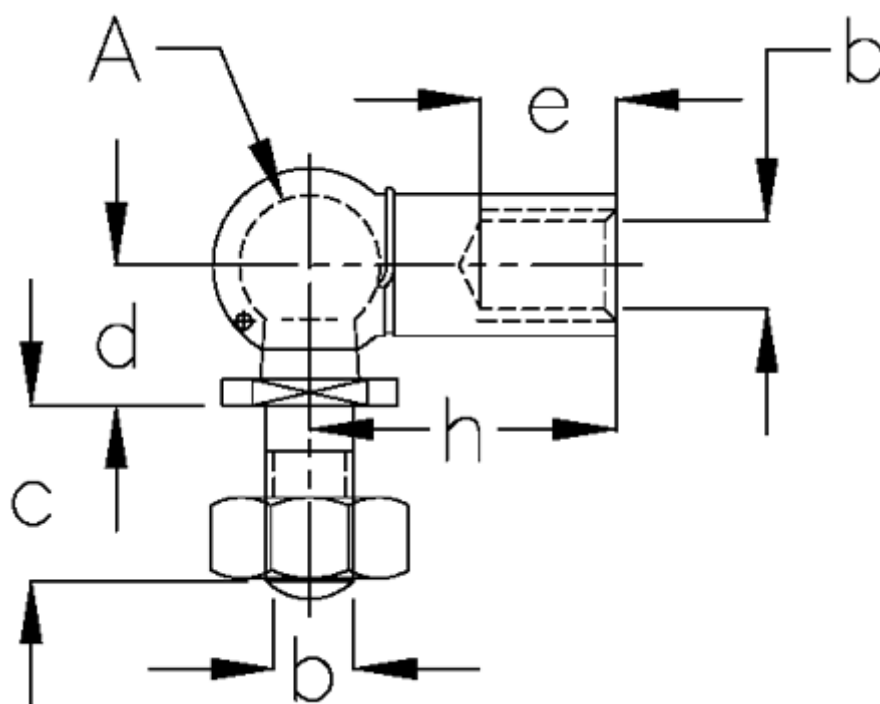

Varenummer: 14022571
Beskrivelse: KLEE Vinkelled CS 19 M14x1,5, højre
DIN 71802 stål, forzinket

Mål

A	= 19
b	= M14x1,5, højre
c	= 28
d	= 20
e	= 21.5
h	= 45
NV	= 16
vægt kg/1000	= 220.9